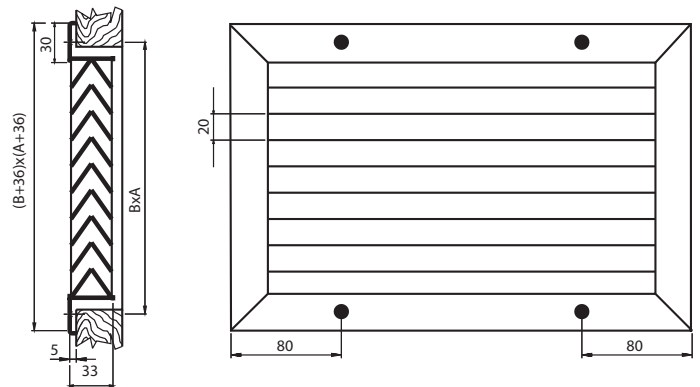

Deurrooster ÖME

Het deurrooster ÖME is een zichtdicht deurrooster, geschikt voor de montage in deuren of wanden.

Materiaal:

- Het ÖME rooster is uitgevoerd in gemoffelde staalplaat in de kleur Ral 9010.

Toebehoren:

- Standaard uitgevoerd met een contra flens.
- Ook verkrijgbaar in andere kleuren.

Afmetingen:

Tabel 1: ÖM / ÖME

hoogte x breedte	ÖM	ÖME
200 x 100	0,32	0,44
300 x 200	0,71	0,90
400 x 300	1,26	1,52
500 x 400	1,96	2,29
600 x 500	2,82	3,21
800 x 600	4,34	4,83
1000 x 800	6,99	7,61
1200 x 1000	10,26	11,01
1200 x 1200	12,21	13,02

Bestelsleutel

Overstroomventiel van REVOLV-AIR Type

Rooster _____ **ÖME** **A x B**

Grootte* _____

Voorbeeld: ÖME 400 x 300